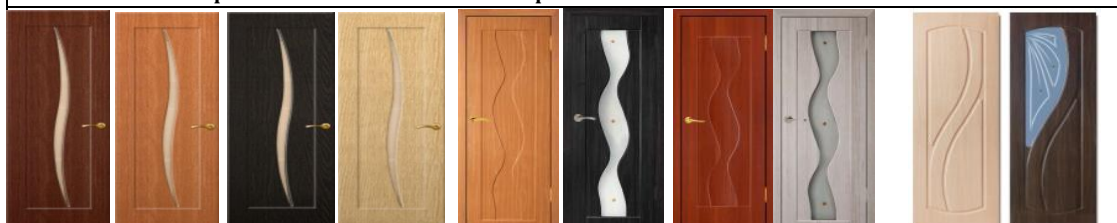

Силуэт

Каскад

Лаура

Модель	Цвет, отделка		Комплектация	D1	D2
Альфа	Итальянский орех, Миланский орех, Дуб, Беленый дуб, Венге	Стекло Бронзовое рифленое	глухая 60, 70, 80, 90	1 857,00р.	1 920,00р.
			остекленная 60, 70, 80, 90	2 143,00р.	2 216,00р.
Каскад	Итальянский орех, Миланский орех, Дуб, Беленый дуб, Венге	Белое с художественным рисунком и фьюзингом	глухая 60, 70, 80, 90	2 165,00р.	2 239,00р.
			остекленная 60, 70, 80, 90	2 473,00р.	2 557,00р.
Кэрролл	Итальянский орех, Миланский орех, Дуб, Беленый дуб, Венге	Стекло Бронзовое рифленое	глухая 60, 70, 80, 90	1 857,00р.	1 921,00р.
			остекленная 60, 70, 80, 90	2 143,00р.	2 216,00р.
Неаполь	Итальянский орех, Миланский орех, Дуб, Беленый дуб, Венге	Стекло Бронзовое рифленое	глухая 60, 70, 80, 90	1 923,00р.	1 989,00р.
			остекленная 60, 70, 80, 90	2 187,00р.	2 261,00р.
Лотос	Итальянский орех, Миланский орех, Дуб, Беленый дуб, Венге	Белое с художественным рисунком	глухая 60, 70, 80, 90	2 330,00р.	2 409,00р.
			остекленная 60, 70, 80, 90	2 846,00р.	2 943,00р.
Лаура	Итальянский орех, Миланский орех, Дуб, Беленый дуб, Венге	Белое с художественным рисунком	глухая 60, 70, 80, 90	2 341,00р.	2 421,00р.
			остекленная 60, 70, 80, 90	2 846,00р.	2 943,00р.
Силуэт	Итальянский орех, Миланский орех, Дуб, Беленый дуб, Венге	Стекло Бронзовое рифленое	глухая 60, 70, 80, 91	2 143,00р.	2 215,00р.
			остекленная 60, 70, 80, 90	2 363,00р.	2 443,00р.
ДП Гладкая	Итальянский орех, Миланский орех, Дуб, Беленый дуб, Венге		глухая 60, 70, 80, 90	индивидуальная